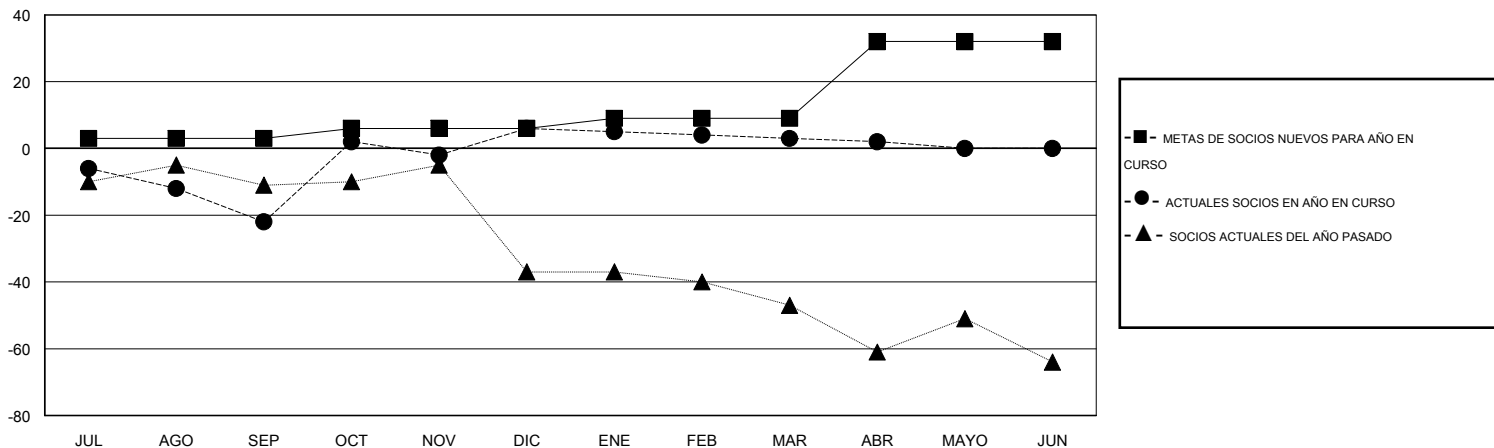

MONTHLY MEMBERSHIP PROGRESS REPORT

District T 3

Results as of: 4/30/2016

GMT: Pedro Marrello

UBICACIÓN CHILE

GMT DE AE 3

Clubes					socios				
RESULTADOS DE 2015-2016					RESULTADOS DE 2015-2016				
TRIMESTRE	META DE CLUBES NUEVOS	NUEVOS CLUBES	CLUBES DADOS DE BAJA	GANANCIA/PÉRDIDA NETA	TRIMESTRE	META DE SOCIOS NUEVOS	SOCIOS FUNDADORES Y NUEVOS SOCIOS AÑADIDOS	SOCIOS DADOS DE BAJA	GANANCIA/PÉRDIDA NETA
JUL/AGO/SEP	0	0	0	0	JUL/AGO/SEP	3	3	25	-22
OCT/NOV/DIC	0	0	0	0	OCT/NOV/DIC	3	41	13	28
ENE/FEB/MAR	0	0	0	0	ENE/FEB/MAR	3	3	6	-3
ABR/MAYO/JUN	1	0	0	0	ABR/MAYO/JUN	23	4	5	-1

METAS Y CIFRA ACUMULATIVA DE CLUBES NUEVOS

METAS Y CIFRA ACUMULATIVA DE SOCIOS

CLUBES DADOS DE BAJA: 0	20 CLUBS OF 41 AÑADIERON 1 O MÁS SOCIOS NUEVOS	DISTRIBUCIÓN POR SEXO
		MASCULINO 469 (73.97%)
		FEMENINO 165 (26.03%)
SOCIOS DADOS DE BAJA	CLIC AQUÍ PARA DATOS DE SALUD DE CLUB	SOCIOS EN UNIDAD FAMILIAR 149
FALLECIDOS 9		CABEZA DE FAMILIA 72
CLUB CANCELADO 0		NO ES CABEZA DE FAMILIA 77
OTRO 40		
TOTAL 49		